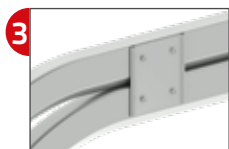

2 PODWÓJNA SPRĘŻYNA SKRĘTNA Z ZABEZPIECZENIEM

gwarantuje stabilną i bezpieczną pracę bramy.

6 USZCZELKA DOLNA

zapewnia skuteczne uszczelnienie linii styku bramy z podłożem.

3 PODWÓJNE PROWADNICE POZIOME

zapewniają wyjątkową stabilność konstrukcji bramy.